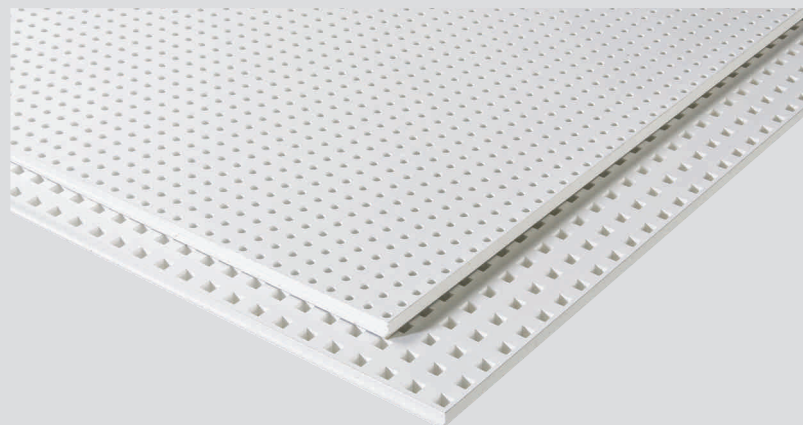

Knauf Cleaneo - čuješ zvuk, osjećaš akustiku

Osnova **Knauf Cleaneo** sistema spuštenih stropova je **Knauf Cleaneo** gipsana ploča koja doprinosi stvaranju boljeg dojma u prostoriji. **Knauf Cleaneo** razumije sva nastojanja u stvaranju najboljih stropnih rješenja za harmoniju akustike i estetike.

Knauf Cleaneo akustične perforirane ploče 12,5 mm

Akustika s efektom čistog zraka:

- odlično svojstvo apsorpcije zvuka
- serijski efekt pročišćavanja zraka
- mogućnost posebno obrađenog ruba za precizno polaganje
- mogućnost različitih vrsta okruglih, kvadratnih, „blok“ i užlijebljenih perforacija